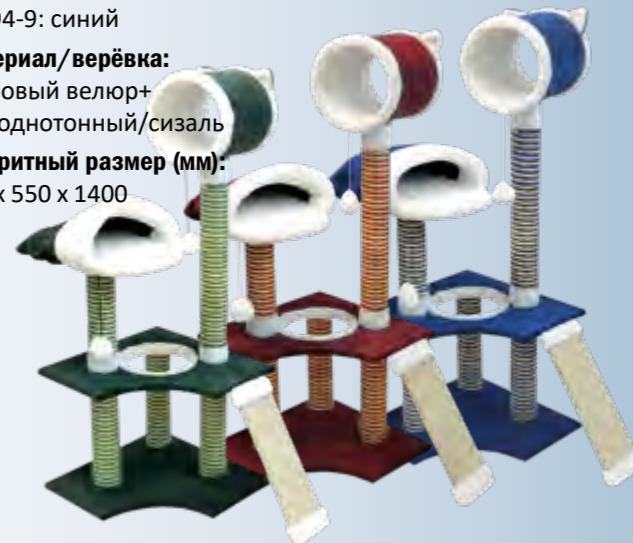

Артикул: 22094

Комплекс для кошек угловой с лежанкой-норой, трубой и трапом
22094-6: зелёный
22094-8: бордовый
22094-9: синий
Материал/верёвка:
ковровый велюр+ мех однотонный/сизаль
Габаритный размер (мм):
550 x 550 x 1400