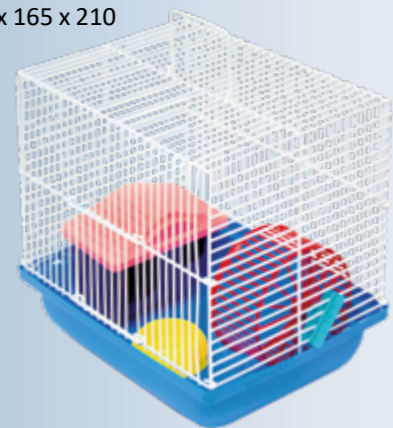

2254-1: черная с синим
2254-2: лапка

Материал: ткань ПВХ

Габаритный размер (мм):
420 x 270 x 300

Клетки для грызунов

- просторные;
- удобные;
- эргономичные;
- безопасные.

Любимое «место обитания» для маленького питомца.

Аксессуары для грызунов, птиц, рыб

Необходимые для оснащения клетки аксессуары. Поставляются отдельно от клеток. Обеспечивают питомцу активное движение, удобную подачу воды и пищи.

Артикул: 18316

Клетка для джунгариков
Комплект: домик, колесо, миска
Габаритный размер (мм):
225 x 165 x 210