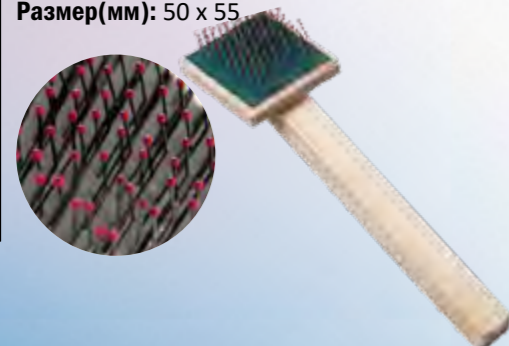

Артикул: 07247

Пуходёрка деревянная, плоская, малая, с каплей

Размер(мм): 50 x 55