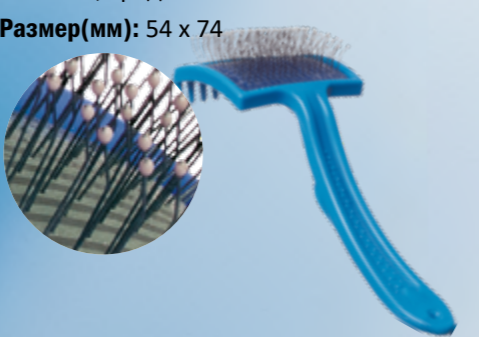

Артикул: 07233 

Пуходёрка пластмассовая средняя, с каплей, средней жесткости

Размер(мм): 54 x 67

Артикул: 0724 

Пуходёрка пластмассовая, большая, с каплей, средней жесткости

Размер(мм): 54 x 74

Артикул: 0728