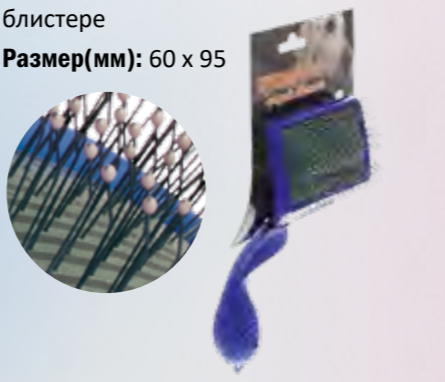

Артикул: 07224

Пуходёрка пластмассовая малая, с каплей, мягкая, на блистере

Размер(мм): 54 x 50

Артикул: 07237

Пуходёрка пластмассовая средняя, с каплей, средней жесткости, на блистере

Размер(мм): 54 x 67

Артикул: 07244

Пуходёрка пластмассовая большая, с каплей, средней жесткости, на блистере

Размер(мм): 54 x 74

Артикул: 07218

Пуходёрка пластмассовая малая, с каплей, мягкая

Размер(мм): 54 x 50

Артикул: 07233

Пуходёрка пластмассовая средняя, с каплей, средней жесткости

Размер(мм): 54 x 67

Артикул: 0724

Пуходёрка пластмассовая, большая, с каплей, средней жесткости

Размер(мм): 54 x 74

Артикул: 0728

Пуходёрка пластмассовая «Кавказец», большая жесткая на блистере

Размер(мм): 67 x 99

Артикул: 07216

Пуходёрка пластмассовая с каплей, большая, с фигурной ручкой, на блистере

Размер(мм): 60 x 95

Артикул: 0755

Пуходёрка пластмассовая, с каплей, трехрядная, большая, с фигурной ручкой, на блистере

Размер(мм): 60 x 95

Артикул: 0727

Пуходёрка пластмассовая «Кавказец», большая жесткая

Размер(мм): 67 x 99

Артикул: 07217

Пуходёрка пластмассовая, с каплей, большая, с фигурной ручкой

Размер(мм): 60 x 95

Артикул: 0753

Пуходёрка пластмассовая, с каплей, трехрядная, большая, с фигурной ручкой

Размер(мм): 60 x 95

Артикул: 07248

Пуходёрка деревянная "Кирпич" большая, с каплей

Размер(мм): 85 x 55

Артикул: 07246

Пуходёрка деревянная, полукруглая, большая, с каплей

Размер(мм): 85 x 55

Артикул: 07245

Пуходёрка деревянная, полукруглая, малая, с каплей

Размер(мм): 50 x 55

Артикул: 07225

Пуходёрка деревянная, плоская, большая

Размер(мм): 85 x 55

Артикул: 0726

Пуходёрка деревянная, полукруглая, большая

Размер(мм): 85 x 55

Артикул: 0725

Пуходёрка деревянная, полукруглая, малая

Размер(мм): 50 x 55

75

74

zoonik.ru

Аксессуары по уходу