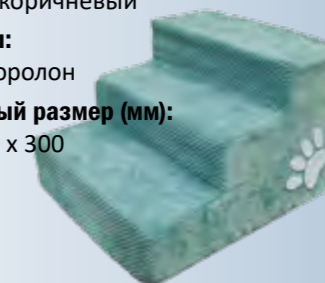

Артикул: 22261

Лесенка для собак мелких пород
22261-1: бирюза
22261-2: коричневый

Материал:
велюр, поролон

Габаритный размер (мм):
460 x 410 x 300

Мягкие места