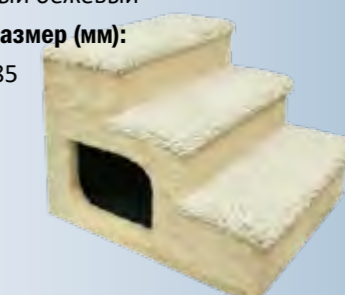

Артикул: 22264

Дом-ступеньки для собак мелких пород
22264-1: бежевый
22264-2: коричневый
22264-4: тёмно-коричневый

Материал: мех однотонный, ковролин высоковорсный бежевый
Габаритный размер (мм):
510 x 445 x 385