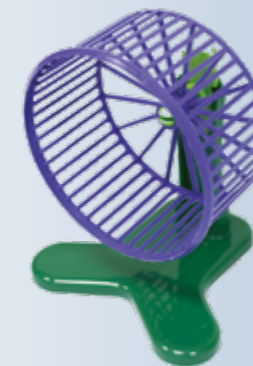

Артикул: RP3141

Колесо пластмассовое большое для грызунов без подставки
Габаритный размер (мм):
140

Артикул: RP5055

Купалка для птиц
Габаритный размер (мм):
135 x 135 x 140

Артикул: RP3090

Колесо пластмассовое малое для грызунов
Габаритный размер (мм):
90