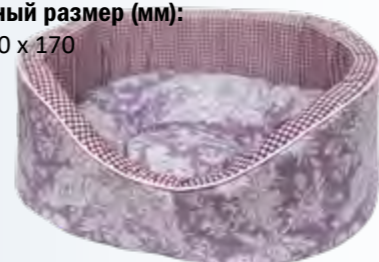

**Артикул: 22193**

Лежанка круглая

Материал:
Бязь, синтепон**Габаритный размер (мм):**
490 x 490 x 160**Артикул: 22192**

Лежанка овальная

Материал:
Бязь, поролон, синтепон**Габаритный размер (мм):**
430 x 360 x 170**Артикул: 22099**