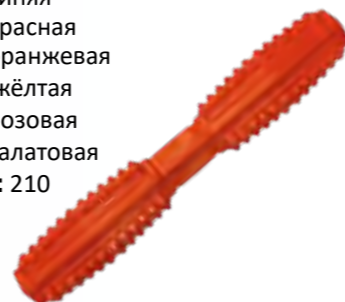

Артикул: 164193

Игрушка "Палка литая с шипами" малая
164193-07: фиолетовая
164193-09: синяя
164193-10: красная
164193-11: оранжевая
164193-35: жёлтая
164193-12: розовая
164193-36: салатная
Размер (мм): 210