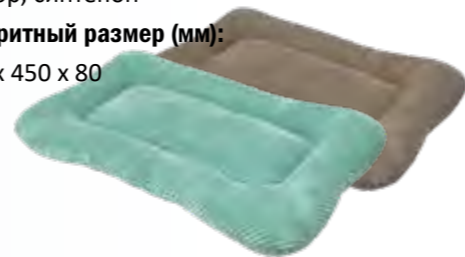

Артикул: 22249

Матрац овальный
22249-1: бирюза
22249-2: коричневый
Состав:
Велюр, синтепон
Габаритный размер (мм):
620 x 450 x 80