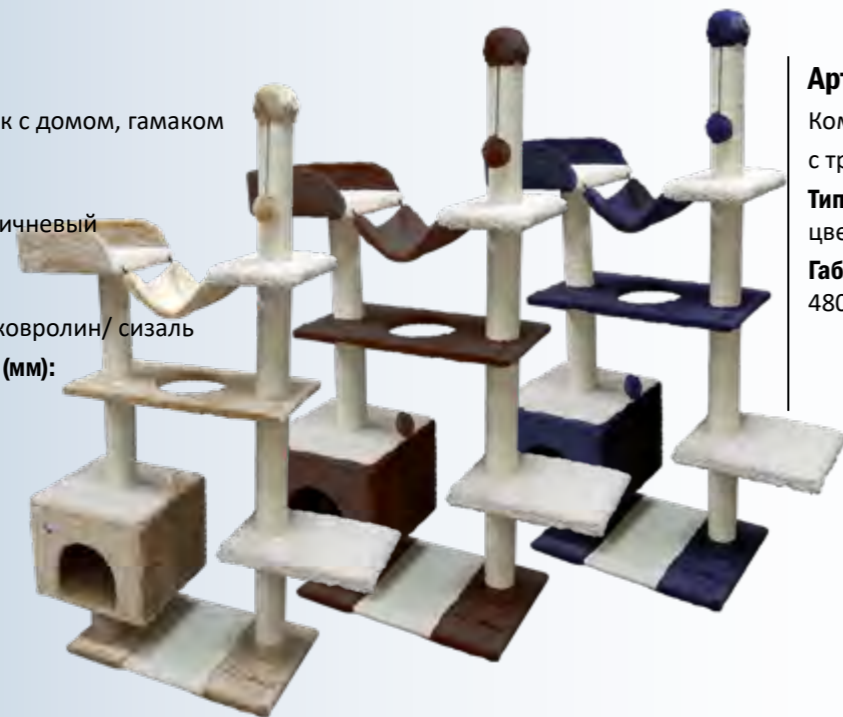

Артикул: 22206

Комплекс для кошек с домом, гамаком и лежанкой
22206-1: бежевый
22206-4: тёмно-коричневый
22206-9: синий
Материал/верёвка:
мех однотонный + ковровин/сизаль
Габаритный размер (мм):
1010 x 430 x 1700