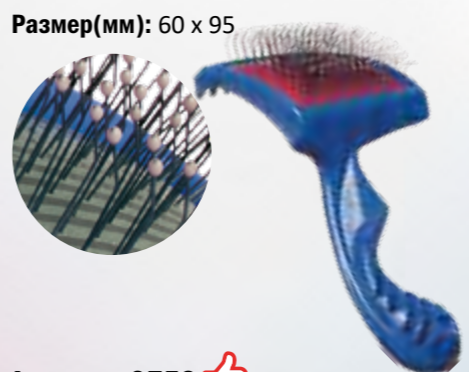

Артикул: 0753

Пуходёрка пластмассовая, с каплей, трехрядная, большая, с фигурной ручкой

Размер(мм): 60 x 95