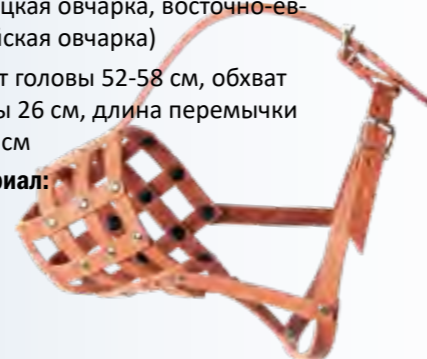

Артикул: 12113

Намордник № 4

(немецкая овчарка, восточно-европейская овчарка)

обхват головы 52-58 см, обхват морды 26 см, длина перемычки 19-27 см

Материал:

кожа