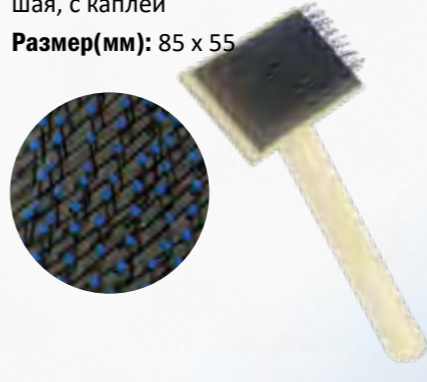

Артикул: 07248

Пуходёрка деревянная "Кирпич" большая, с каплей

Размер(мм): 85 x 55

Артикул: 07246

Пуходёрка деревянная, полукруглая, большая, с каплей

Размер(мм): 85 x 55