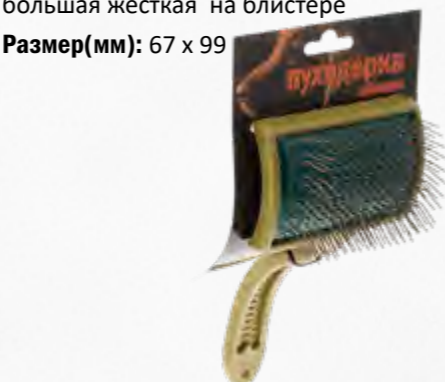

Артикул: 0728

Пуходёрка пластмассовая «Кавказец», большая жесткая на блистере

Размер(мм): 67 x 99

Артикул: 07216

Пуходёрка пластмассовая с каплей, большая, с фигурной ручкой, на блистере

Размер(мм): 60 x 95