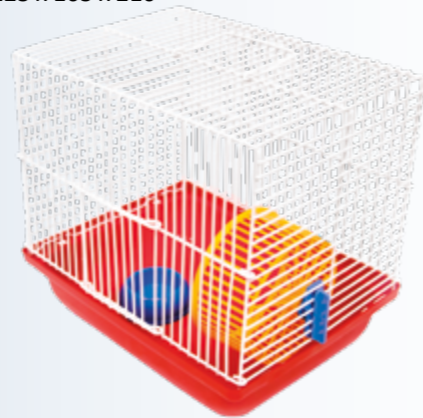

Артикул: 18317

Клетка для джунгариков
Комплект: колесо, миска
Габаритный размер (мм):
225 x 165 x 210