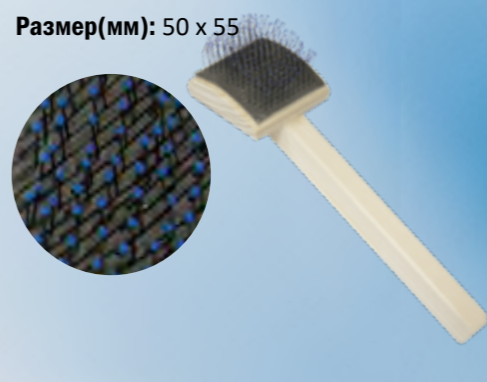

Артикул: 07224

Пуходёрка пластмассовая малая, с каплей, мягкая, на блистере

Размер(мм): 54 x 50

Артикул: 07237

Пуходёрка пластмассовая средняя, с каплей, средней жесткости, на блистере

Размер(мм): 54 x 67

Артикул: 07244

Пуходёрка пластмассовая большая, с каплей, средней жесткости, на блистере

Размер(мм): 54 x 74

Артикул: 07218

Пуходёрка пластмассовая малая, с каплей, мягкая

Размер(мм): 54 x 50

Артикул: 07233

Пуходёрка пластмассовая средняя, с каплей, средней жесткости

Размер(мм): 54 x 67

Артикул: 0724

Пуходёрка пластмассовая, большая, с каплей, средней жесткости

Размер(мм): 54 x 74

Артикул: 0728

Пуходёрка пластмассовая «Кавказец», большая жесткая на блистере

Размер(мм): 67 x 99

Артикул: 07216

Пуходёрка пластмассовая с каплей, большая, с фигурной ручкой, на блистере

Размер(мм): 60 x 95

Артикул: 0755

Пуходёрка пластмассовая, с каплей, трехрядная, большая, с фигурной ручкой, на блистере

Размер(мм): 60 x 95

Артикул: 0727

Пуходёрка пластмассовая «Кавказец», большая жесткая

Размер(мм): 67 x 99

Артикул: 07217

Пуходёрка пластмассовая, с каплей, большая, с фигурной ручкой

Размер(мм): 60 x 95

Артикул: 0753

Пуходёрка пластмассовая, с каплей, трехрядная, большая, с фигурной ручкой

Размер(мм): 60 x 95

Артикул: 07248

Пуходёрка деревянная "Кирпич" большая, с каплей

Размер(мм): 85 x 55

Артикул: 07246

Пуходёрка деревянная, полукруглая, большая, с каплей

Размер(мм): 85 x 55

Артикул: 07245

Пуходёрка деревянная, полукруглая, малая, с каплей

Размер(мм): 50 x 55

Артикул: 07225

Пуходёрка деревянная, плоская, большая

Размер(мм): 85 x 55

Артикул: 0726

Пуходёрка деревянная, полукруглая, большая

Размер(мм): 85 x 55

Артикул: 0725

Пуходёрка деревянная, полукруглая, малая

Размер(мм): 50 x 55

75

74

zoonik.ru

Аксессуары по уходу