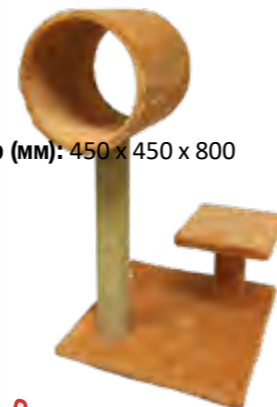

Артикул: 22324

Когтеточка с полкой и трубой

Тип меха/верёвки:
цветной/пенька

Габаритный размер (мм): 450 x 450 x 800